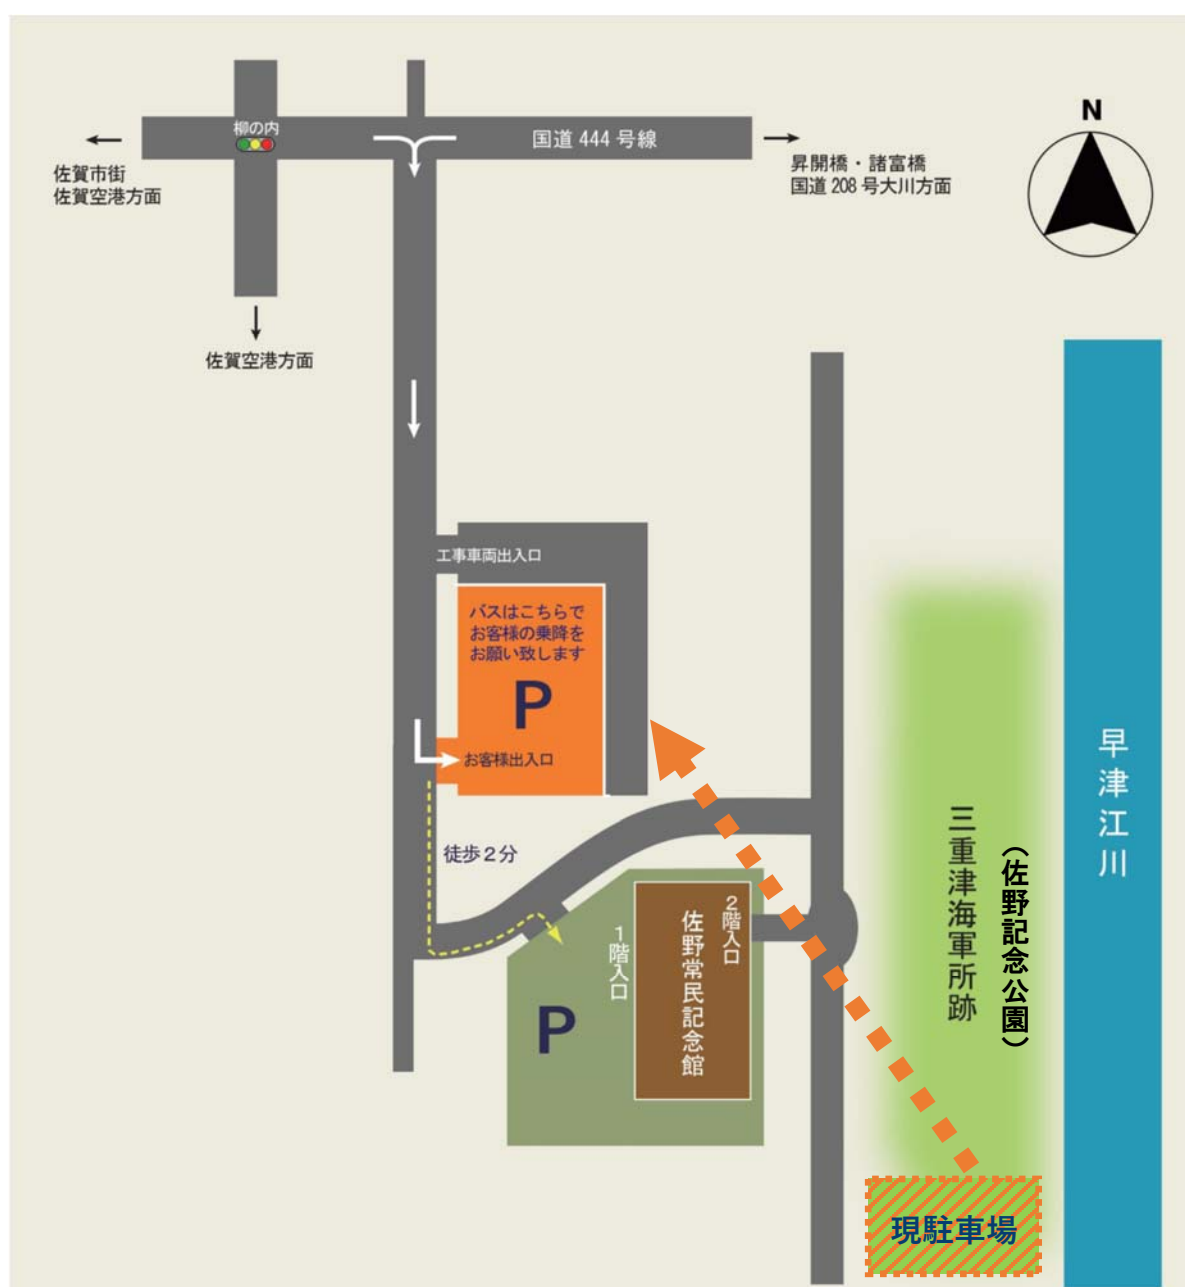

駐車場移転のお知らせ

～遺跡の保護強化のため駐車場を移転しました～

現在ご利用いただいている佐野記念公園内の駐車場は

佐野常民記念館北側へ移転しました。

公園内駐車場はご利用になれません。

佐野常民記念館、三重津海軍所跡へお越しの皆さまは、
下図の新駐車場（佐野常民記念館北側 約150m）を
ご利用ください。

ご理解とご協力のほど、よろしくお願いいたします。

問い合わせ